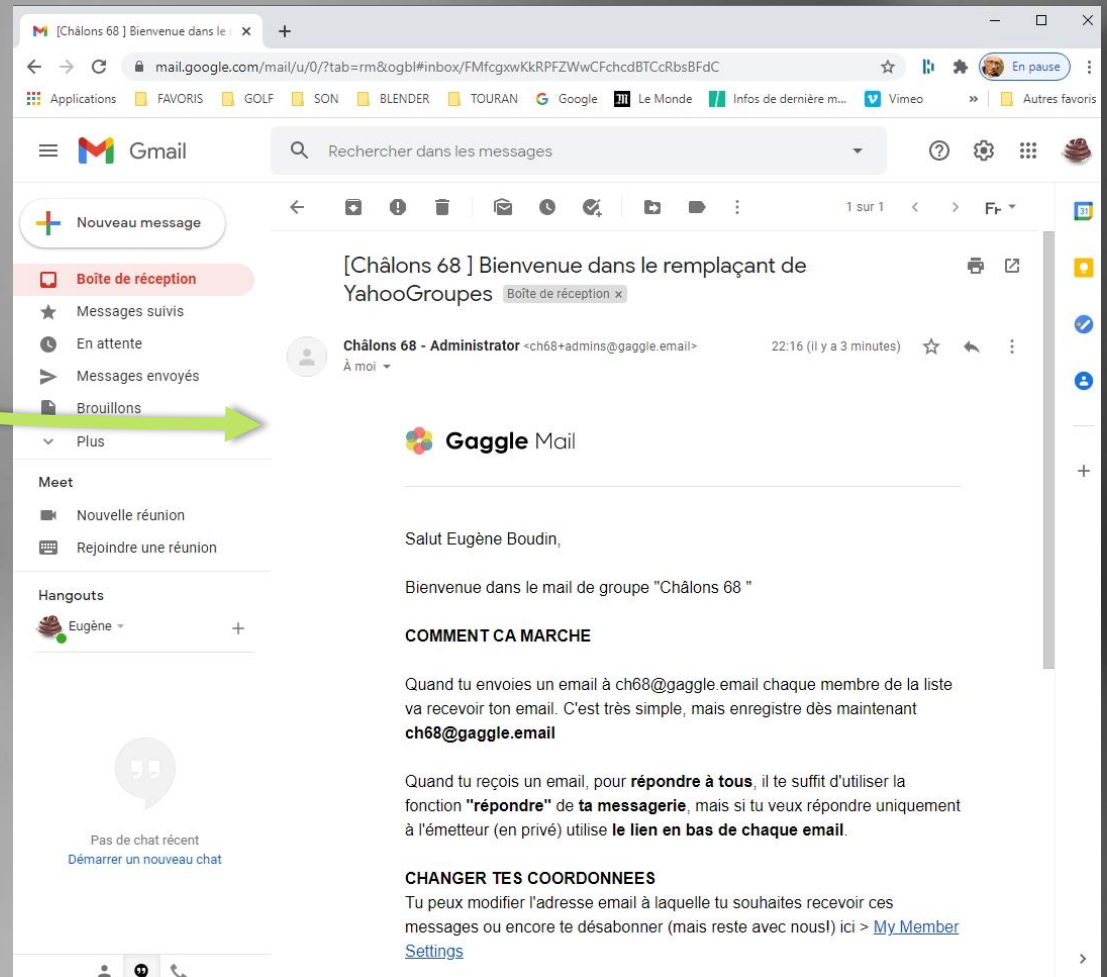

# YAHOOGRUPES EST MORT, VIVE GAGGLE MAIL !

CH68  
GAGGLE Mail

PAS DE PANIQUE !!!

GAGGLE MAIL, C'EST COMME YAHOOGRUPES, MAIS EN MEUX.

POURQUOI ?

- ON PEUT S'INSCRIRE AVEC N'IMPORTE QUEL NOM DE DOMAINE.
- ON UTILISE UNE UNIQUE ADRESSE MAIL POUR LE GROUPE (COMME YAHOO).
- MAIS TON NOM APPARAÎT AVEC L'ADRESSE D'ÉMISSION DE TES MESSAGES.
- TU PEUX CHOISIR DE RÉPONDRE AU GROUPE, OU À L'ÉMETTEUR SEUL.
- EN CHOISSANT DE TE CRÉER UN COMPTE TU ACCÈDERAS À LA PLATEFORME CH68 ET L'HISTORIQUE DE NOS ÉCHANGES.
- L'INTERFACE RESTE TRÈS SIMPLE ET SANS FIORITURES INUTILES.
- LE TAUX DE SERVICE EST BIEN MEILLEUR.
- GAGGLE MAIL EST UNE PME BRITANNIQUE QUI N'A AUCUN LIEN AVEC LES GAFA.

# COMMENT ÇA SE PASSE ?

CH68  
GAGGLE Mail

1. TU ES INVITÉ(E) PAR LES ADMINISTRATEURS.

2. TU REÇOIS CE MESSAGE

3. TU PEUX T'ARRÊTER LÀ ET UTILISER CETTE MESSAGERIE EN COMMUNIQUANT AVEC TOUS LES MEMBRES DE LA CH68 AU MOYEN DE L'ADRESSE MAIL: [ch68@gaggle.email](mailto:ch68@gaggle.email)