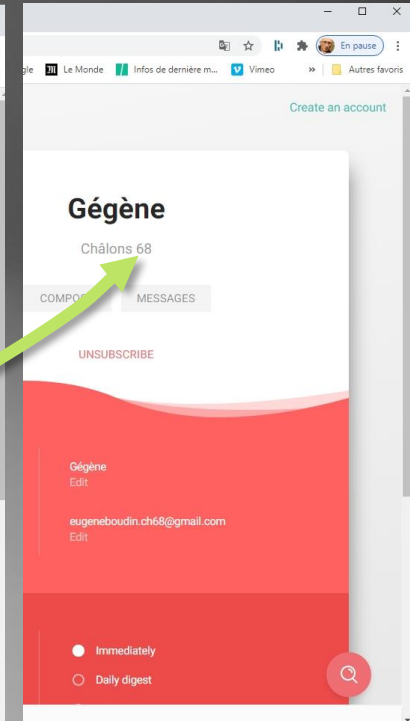

# YAHOOGRUPES EST MORT, VIVE GAGGLE MAIL !

CH68  
GAGGLE Mail

PAS DE PANIQUE !!!

GAGGLE MAIL, C'EST COMME YAHOOGRUPES, MAIS EN MEUX.

POURQUOI ?

- ON PEUT S'INSCRIRE AVEC N'IMPORTE QUEL NOM DE DOMAINE.
- ON UTILISE UNE UNIQUE ADRESSE MAIL POUR LE GROUPE (COMME YAHOO).
- MAIS TON NOM APPARAÎT AVEC L'ADRESSE D'ÉMISSION DE TES MESSAGES.
- TU PEUX CHOISIR DE RÉPONDRE AU GROUPE, OU À L'ÉMETTEUR SEUL.
- EN CHOISSANT DE TE CRÉER UN COMPTE TU ACCÈDERAS À LA PLATEFORME CH68 ET L'HISTORIQUE DE NOS ÉCHANGES.
- L'INTERFACE RESTE TRÈS SIMPLE ET SANS FIORITURES INUTILES.
- LE TAUX DE SERVICE EST BIEN MEILLEUR.
- GAGGLE MAIL EST UNE PME BRITANNIQUE QUI N'A AUCUN LIEN AVEC LES GAFA.

# COMMENT ÇA SE PASSE ?

CH68  
GAGGLE Mail

1. TU ES INVITÉ(E) PAR LES ADMINISTRATEURS.

2. TU REÇOIS CE MESSAGE

3. TU PEUX T'ARRÊTER LÀ ET UTILISER CETTE MESSAGERIE EN COMMUNIQUANT AVEC TOUS LES MEMBRES DE LA CH68 AU MOYEN DE L'ADRESSE MAIL: [ch68@gaggle.email](mailto:ch68@gaggle.email)

Attention !!!  
le nom de domaine  
est bien « .email »

4. TU PEUX AUSSI VOULOIR PERSONNALISER TES COORDONNÉES.

5. PLUS INTÉRESSANT, TU PEUX TE CRÉER UN COMPTE PERSO AVEC MOT DE PASSE CE QUI TE PERMET D'ACCÉDER À LA PLATEFORME GAGGLE MAIL