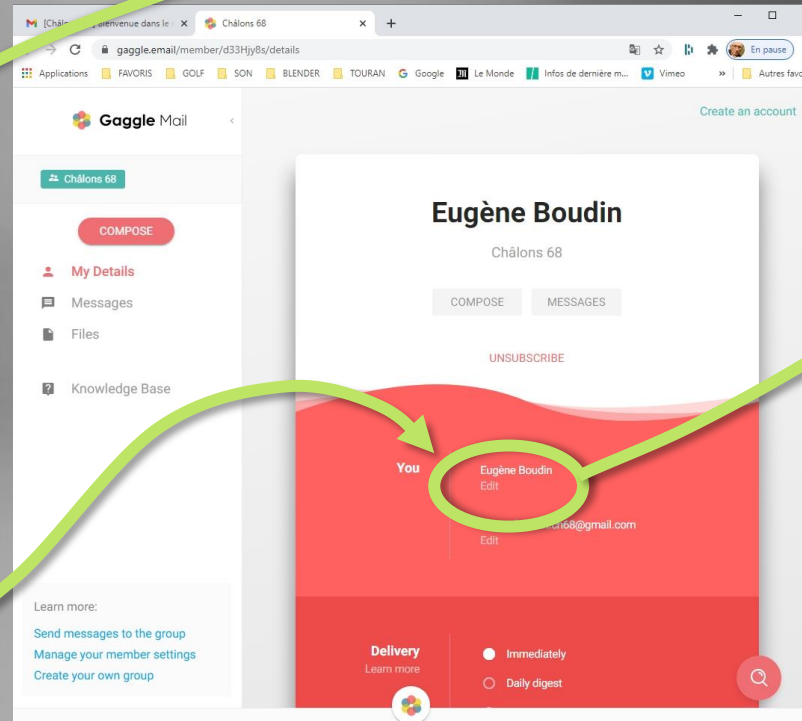

# YAHOOGRUPES EST MORT, VIVE GAGGLE MAIL !

CH68  
GAGGLE Mail

PAS DE PANIQUE !!!

GAGGLE MAIL, C'EST COMME YAHOOGRUPES, MAIS EN MEUX.

POURQUOI ?

- ON PEUT S'INSCRIRE AVEC N'IMPORTE QUEL NOM DE DOMAINE.
- ON UTILISE UNE UNIQUE ADRESSE MAIL POUR LE GROUPE (COMME YAHOO).
- MAIS TON NOM APPARAÎT AVEC L'ADRESSE D'ÉMISSION DE TES MESSAGES.
- TU PEUX CHOISIR DE RÉPONDRE AU GROUPE, OU À L'ÉMETTEUR SEUL.
- EN CHOISSANT DE TE CRÉER UN COMPTE TU ACCÈDERAS À LA PLATEFORME CH68 ET L'HISTORIQUE DE NOS ÉCHANGES.
- L'INTERFACE RESTE TRÈS SIMPLE ET SANS FIORITURES INUTILES.
- LE TAUX DE SERVICE EST BIEN MEILLEUR.
- GAGGLE MAIL EST UNE PME BRITANNIQUE QUI N'A AUCUN LIEN AVEC LES GAFA.

# COMMENT ÇA SE PASSE ?

CH68  
GAGGLE Mail

1. TU ES INVITÉ(E) PAR LES ADMINISTRATEURS.

2. TU REÇOIS CE MESSAGE

3. TU PEUX T'ARRÊTER LÀ ET UTILISER CETTE MESSAGERIE EN COMMUNIQUANT AVEC TOUS LES MEMBRES DE LA CH68 AU MOYEN DE L'ADRESSE MAIL: [ch68@gaggle.email](mailto:ch68@gaggle.email)

Attention !!!  
le nom de domaine  
est bien « .email »

4. TU PEUX AUSSI VOULOIR PERSONNALISER TES COORDONNÉES.

5. PLUS INTÉRESSANT, TU PEUX TE CRÉER UN COMPTE PERSO AVEC MOT DE PASSE CE QUI TE PERMET D'ACCÉDER À LA PLATEFORME GAGGLE MAIL