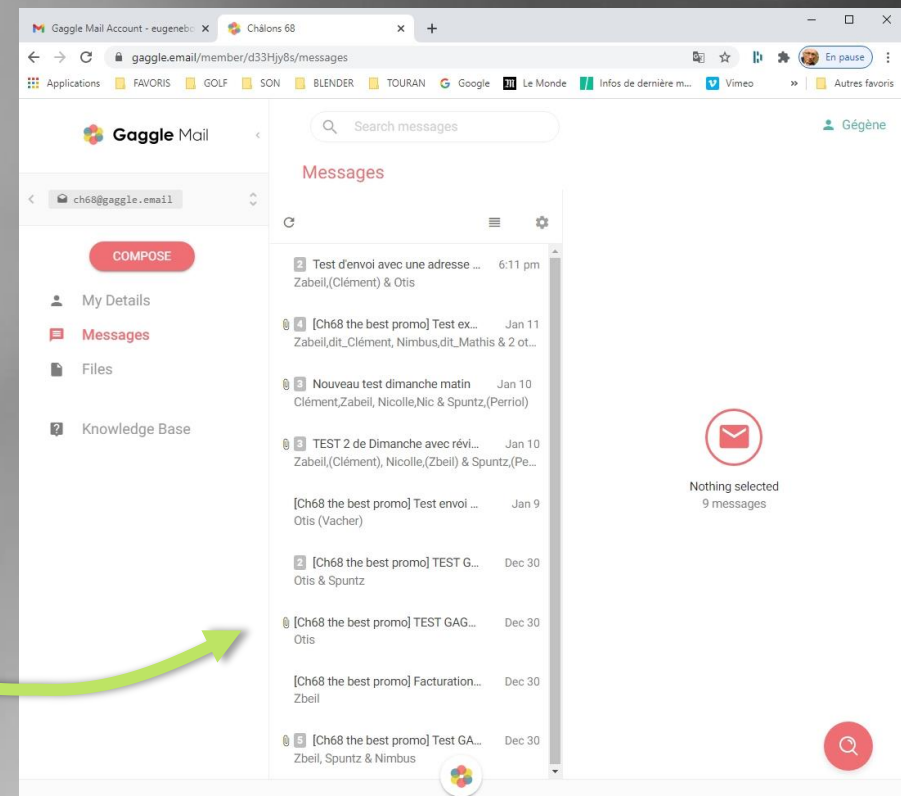

6. LA CRÉATION D'UN COMPTE T'A OUVERT LA POSSIBILITÉ D'ACCÉDER À LA MESSAGERIE CH68, L'HISTORIQUE DE NOS ÉCHANGES, DES DOCUMENTS PARTAGÉS ETC...

ET VOILÀ !!!