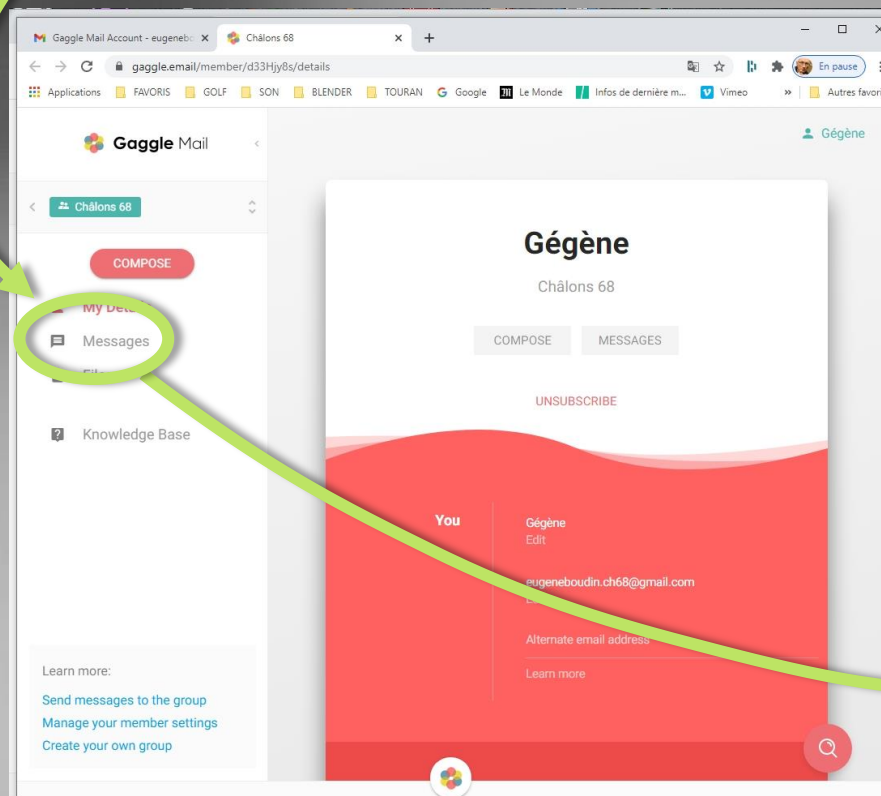

6. LA CRÉATION D'UN COMPTE T'A OUVERT LA POSSIBILITÉ D'ACCÉDER À LA MESSAGERIE CH68, L'HISTORIQUE DE NOS ÉCHANGES, DES DOCUMENTS PARTAGÉS ETC...

ET VOILÀ !!!