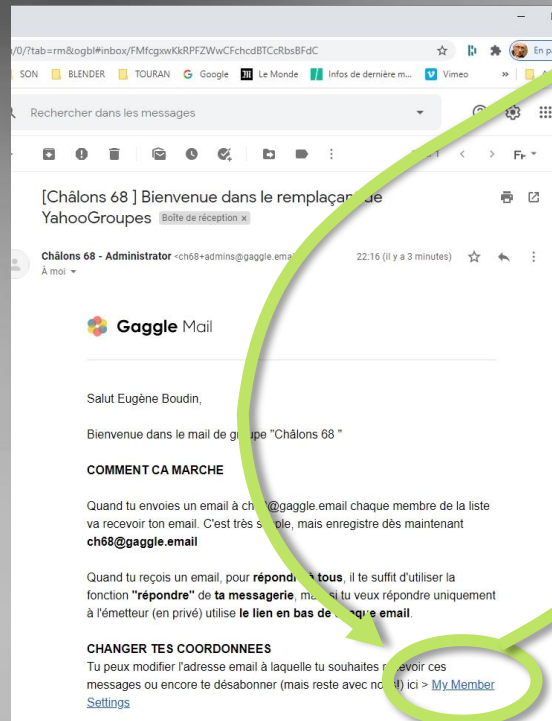

3. TU PEUX T'ARRÊTER LÀ ET UTILISER CETTE MESSAGERIE EN COMMUNIQUANT AVEC TOUS LES MEMBRES DE LA CH68 AU MOYEN DE L'ADRESSE MAIL: ch68@gaggle.email

Attention !!!
le nom de domaine
est bien « .email »

4. TU PEUX AUSSI VOULOIR PERSONNALISER TES COORDONNÉES.